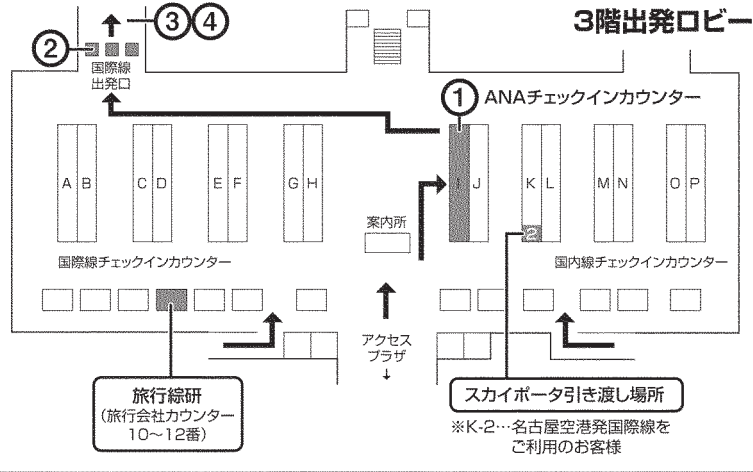

国内空港のご案内

中部国際空港(名古屋)

出国手続きの手順

お客様ご自身にて「ANAカウンター」で搭乗手続きをお済ませください。

国内線を乗り継ぎ、成田空港から海外へご出発の場合