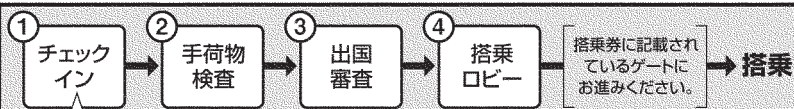

国内空港のご案内

中部国際空港(名古屋)

出国手続きの手順

お客様ご自身にて「ANAカウンター」で搭乗手続きをお済ませください。

国内線を乗り継ぎ、成田空港から海外へご出発の場合