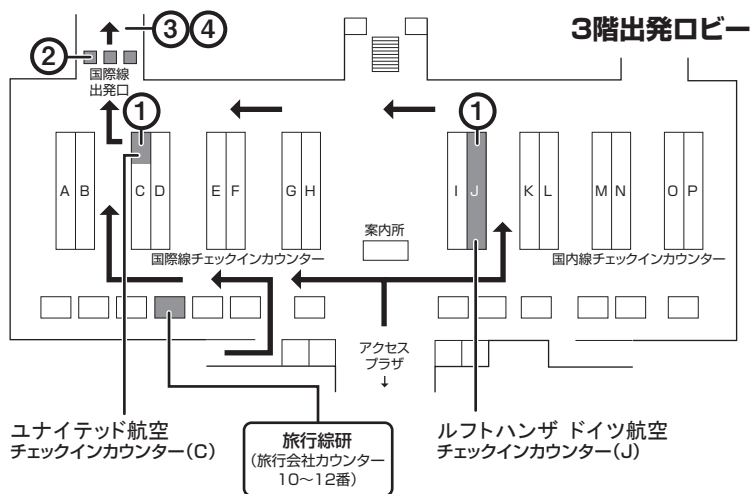

国内空港のご案内

中部国際空港(名古屋)

ANA便以外
利用時

出国手続きの手順

※ルフトハンザドイツ航空をご利用のお客様は一度「旅行総研」カウンターにお立ち寄りください。