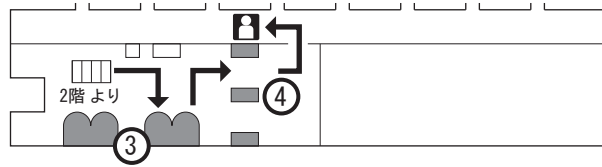

海外空港のご案内

白雲国際空港（広州）

2階

1階

[主な持ち込み制限] 酒類2本（1本0.75 リットル） 紙巻たばこ:400本

3階