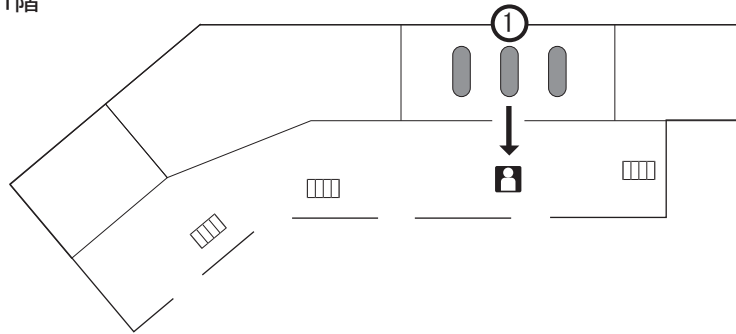

海外空港のご案内

済州国際空港 (チェジュ)

到着

1階

[主な持ち込み制限] 酒類1本(1リットルまで) 紙巻たばこ:200本

出発

3階