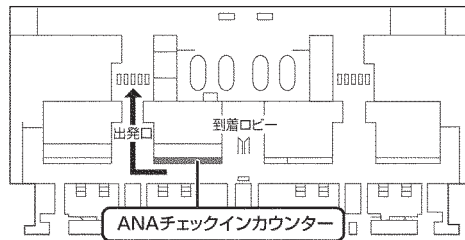

国内空港のご案内

関西国際空港(大阪)

出国手続きの手順

4階 国際線出発ロビー

国内線を乗り継ぎ、成田または羽田空港から海外へご出発の場合

2階 国内線ロビー

左記、ANAチェックインカウンターにて搭乗手続きを行い、国内線出発ゲートへお進みください。