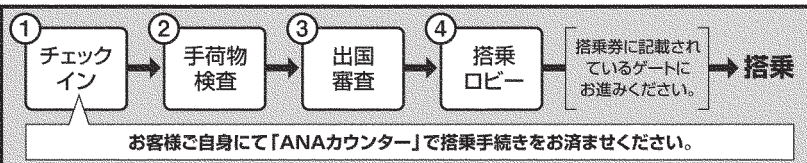

国内空港のご案内

関西国際空港(大阪)

出国手続きの手順

4階 国際線出発ロビー

国内線を乗り継ぎ、成田または羽田空港から海外へご出発の場合

2階 国内線ロビー

左記、ANAチェックインカウンターにて搭乗手続きを行い、国内線出発ゲートへお進みください。