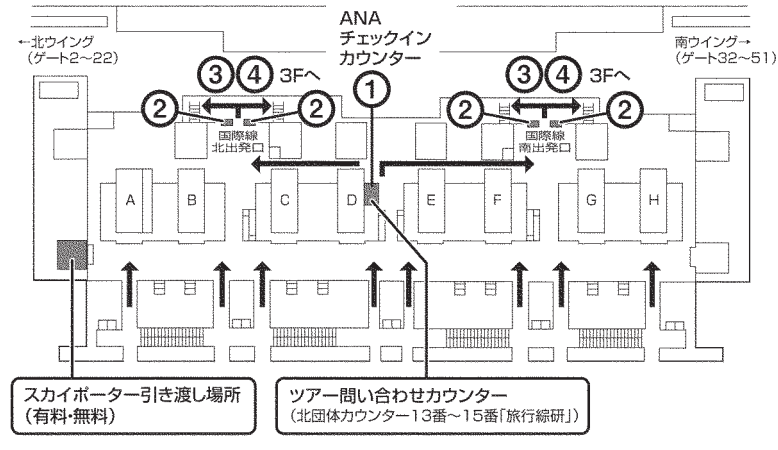

国内空港のご案内

関西国際空港(大阪)

出国手続きの手順

4階 国際線出発ロビー

国内線を乗り継ぎ、成田または羽田空港から海外へご出発の場合

2階 国内線ロビー

左記、ANAチェックインカウンターにて搭乗手続きを行い、国内線出発ゲートへお進みください。