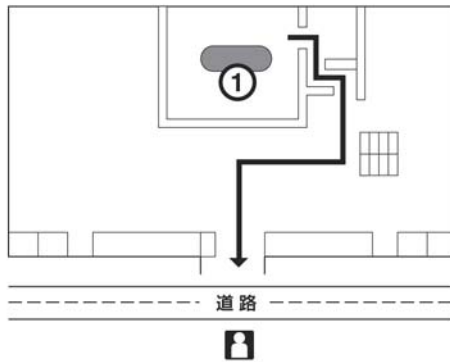

海外空港のご案内

クラビ空港

到着

1階

【主な持ち込み制限】 酒類:1リットル 紙巻たばこ:200本

出国

3階