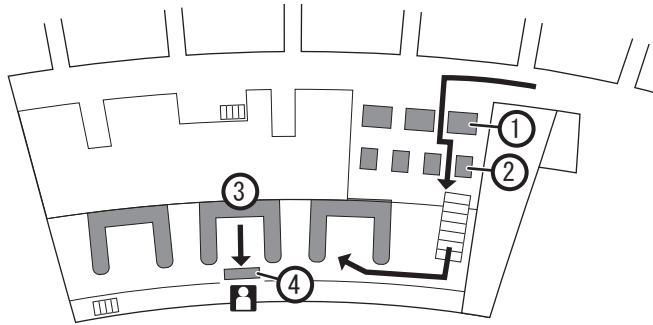

海外空港のご案内

流亭国際空港（青島）

1階

[主な持ち込み制限] 酒類2本（1本0.75 リットル） 紙巻たばこ:400本

2階