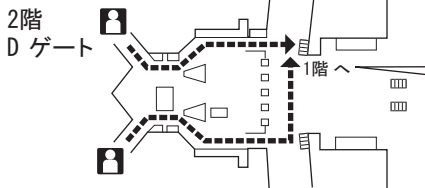

# マッカラン国際空港 (ラスベガス)

## 到着

US エアウェイズをご利用のお客様は「A ゲート」に到着します。

ユナイテッド航空、デルタ航空をご利用のお客様は「D ゲート」に到着します。

エスカレータを降りて左へ進みモノレールにお乗りください。  
モノレール降車後進行方向のエスカレータを降りてください。