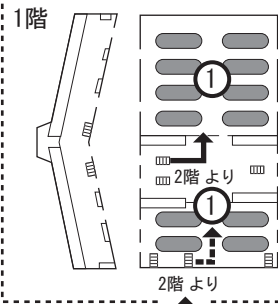

## 到着

US エアウェイズをご利用のお客様は「A ゲート」に到着します。

ユナイテッド航空、デルタ航空をご利用のお客様は「D ゲート」に到着します。

エスカレータを降りて左へ進みモノレールにお乗りください。  
モノレール降車後進行方向のエスカレータを降りてください。