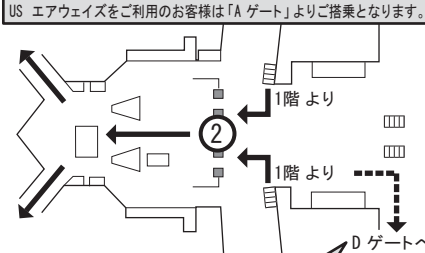

## 到着

US エアウェイズをご利用のお客様は「A ゲート」に到着します。

ユナイテッド航空、デルタ航空をご利用のお客様は「D ゲート」に到着します。

エスカレータを降りて左へ進みモノレールにお乗りください。  
モノレール降車後進行方向のエスカレータを降りてください。

## 出発

US エアウェイズをご利用のお客様は「A ゲート」よりご搭乗となります。

ユナイテッド航空、デルタ航空をご利用のお客様は「D ゲート」よりご搭乗となります。