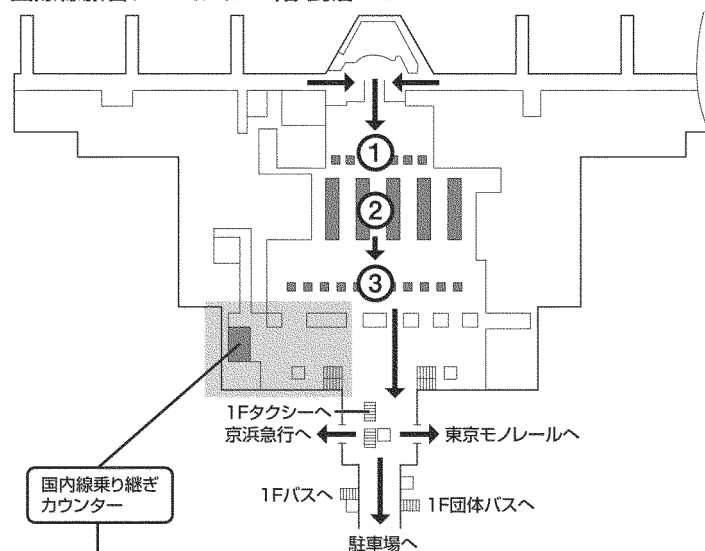

国内空港のご案内

東京国際空港(羽田)

国際線
旅客ターミナル

到着手続きの手順

国際線旅客ターミナル 2階 到着ロビー

海外から到着して、ANA国内線に乗り継ぐ場合

ANA国内線乗り継ぎカウンターで荷物を預け、1Fの無料連絡バスで国内線旅客ターミナルに移動してください。