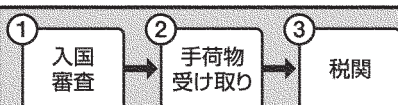

国内空港のご案内

東京国際空港(羽田)

国際線
旅客ターミナル

到着手続きの手順

国際線旅客ターミナル 2階 到着ロビー

海外から到着して、ANA国内線に乗り継ぐ場合

ANA国内線乗り継ぎカウンターで荷物を預け、1Fの無料連絡バスで国内線旅客ターミナルに移動してください。