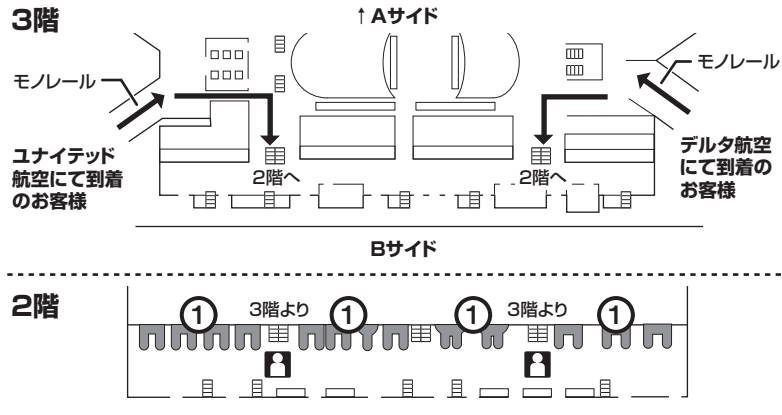

海外空港のご案内

オーランド国際空港

到着

ご利用便を降りられましたらゲートに到着となります。ご到着後、ご自身でモノレールにご乗車いただきメインターミナルまで移動となります。ユナイテッド航空、デルタ航空をご利用のお客様はモノレールを降りられた後、Bサイドへお進みください。階段、またはエスカレーターで2階へ降りますとBAGGAGE CLAIMのエリアとなります。降りられました所で現地係員がお待ちしています。