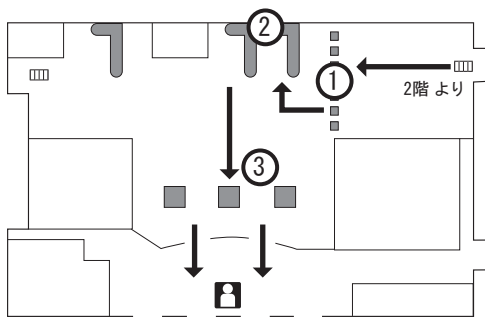

海外空港のご案内

ペナン国際空港

2階

1階

[主な持ち込み制限] 酒類1本 (1.8リットル程度) 紙巻たばこ:200本

2階