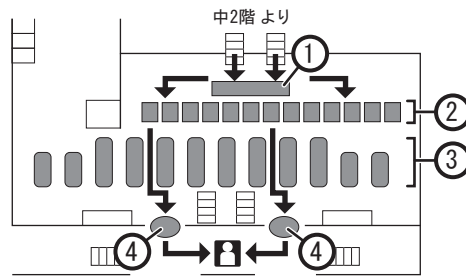

# 浦東国際空港（上海）

MF（中2階）

2階

[主な持ち込み制限] 酒類2本（1本0.75 リットル） 紙巻たばこ:400本

3階