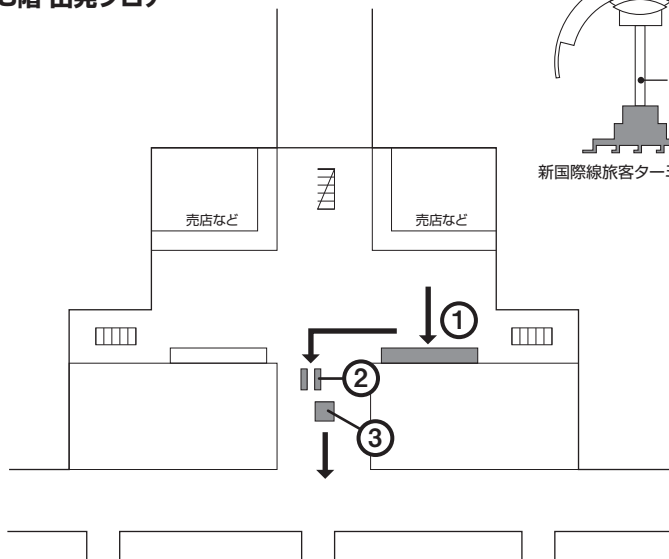

国内空港のご案内

新千歳空港

国際線
旅客ターミナル

出国手続きの手順

新国際線旅客ターミナルビル 3階 出発フロア

国内線旅客ターミナルビル

新国際線旅客ターミナルビル