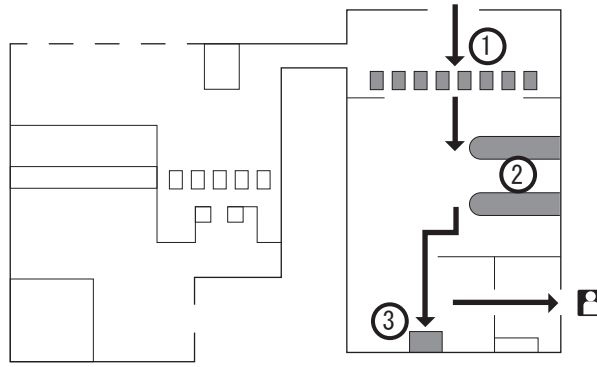

海外空港のご案内

シエムリアップ国際空港

[主な持ち込み制限] 酒類2リットル 紙巻たばこ:400本