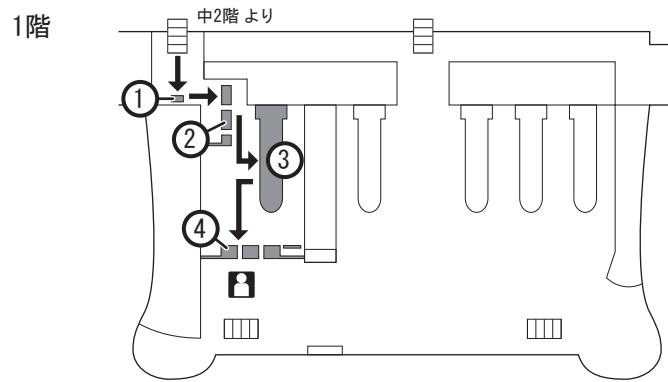

海外空港のご案内

桃仙国際空港（瀋陽）

[主な持ち込み制限] 酒類2本（1本0.75 リットル） 紙巻たばこ:400本