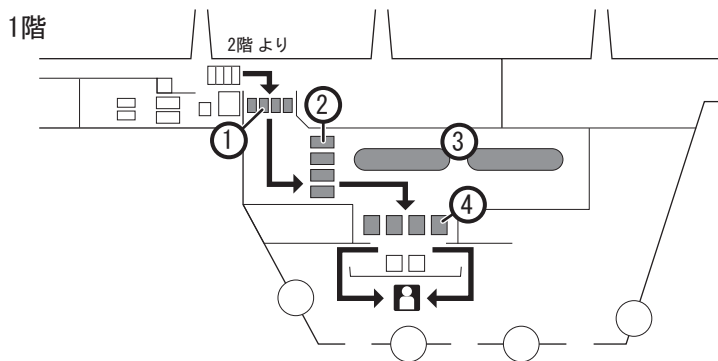

海外空港のご案内

周水子国際空港 (大連)

[主な持ち込み制限] 酒類2本 (1本0.75 リットル) 紙巻たばこ:400本