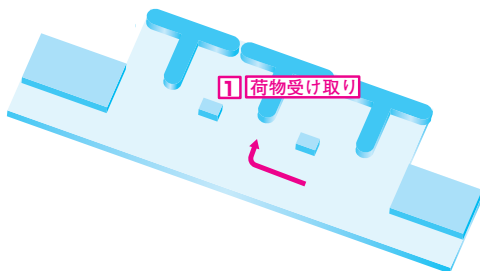

## BUFFALO NIAGARA INTERNATIONAL AIRPORT

**到着手順**

**出発手順**

それぞれ①②のところで手続きをします。

**[2階]**

**[1階]**

■ナイアガラの滝へのアクセス（距離：約25km）

●タクシー 空港～ナイアガラの滝まで 所要約30～45分