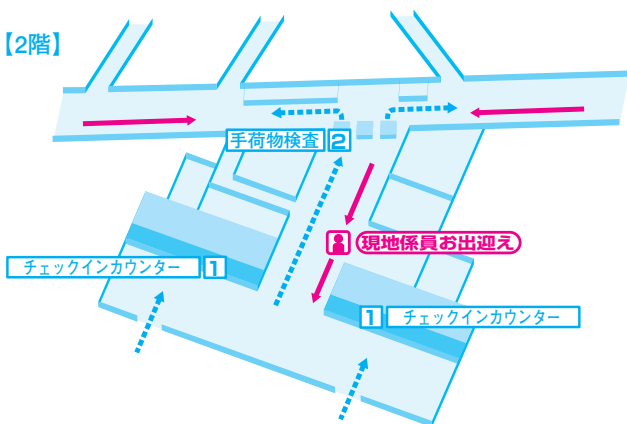

## BUFFALO NIAGARA INTERNATIONAL AIRPORT

**到着手順**

**出発手順**

それぞれ①②のところで手続きをします。

**[2階]**

**[1階]**

■ナイアガラの滝へのアクセス（距離：約25km）

●タクシー 空港～ナイアガラの滝まで 所要約30～45分