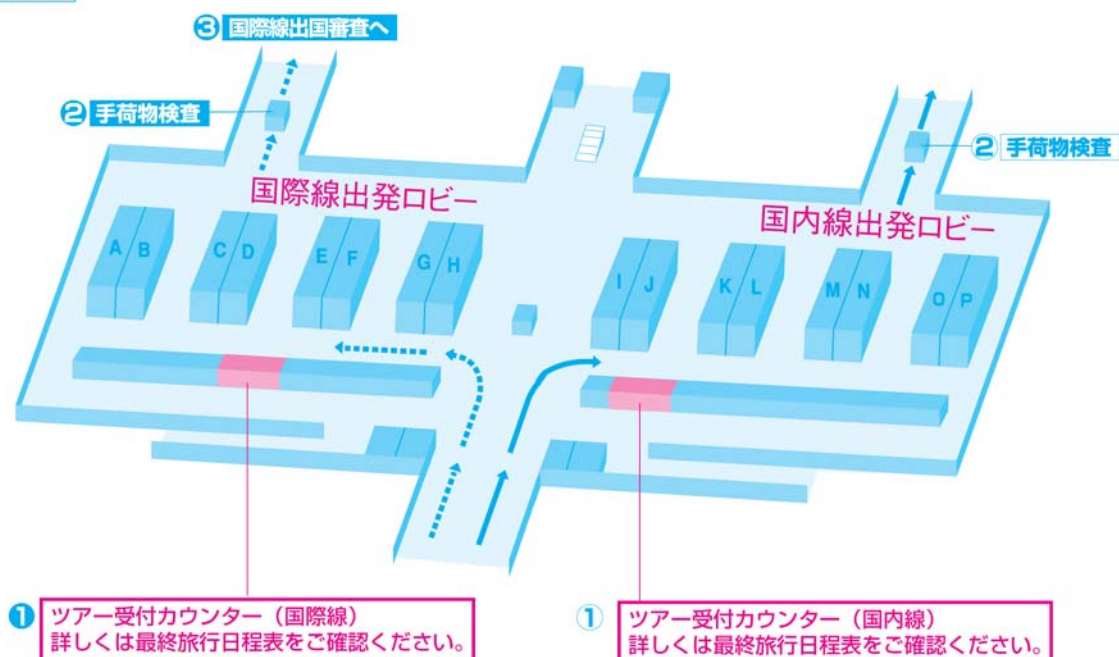

中部国際空港（名古屋）

- ※ご出発当日は、最終旅行日程表に記載されている集合時間までに上記カウンターへお越しください。
- ※ご出発当日の出発に関する緊急連絡は、当社の送迎業務委託会社にご連絡ください。詳しくは最終旅行日程表をご覧ください。

【3階出発】

国際線>
国内線 ——>

受付カウンター	国内線出発ロビー3階 旅行会社カウンター 26番 「ANA/ハローツアー」受付
出発当日の緊急連絡先	(株)旅行綜研 TEL 0569-38-8510