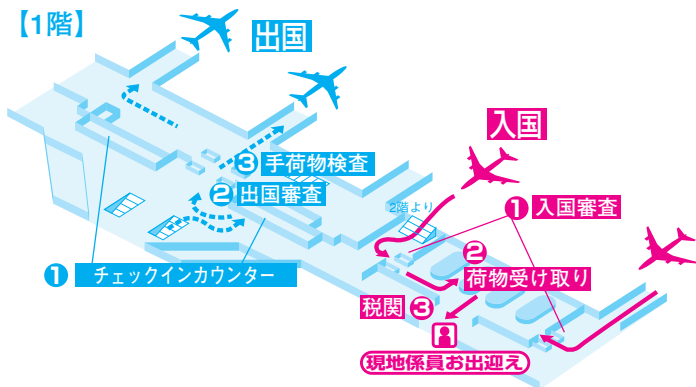

ミュンヘン空港

MUNICH AIRPORT

・ミュンヘン（ドイツ）・

入国手順

出国手順

それぞれ①②③のところで手続きをします。

■ターミナル1（エリアA～D）

【1階】

■ターミナル1（エリアE）

【1階】