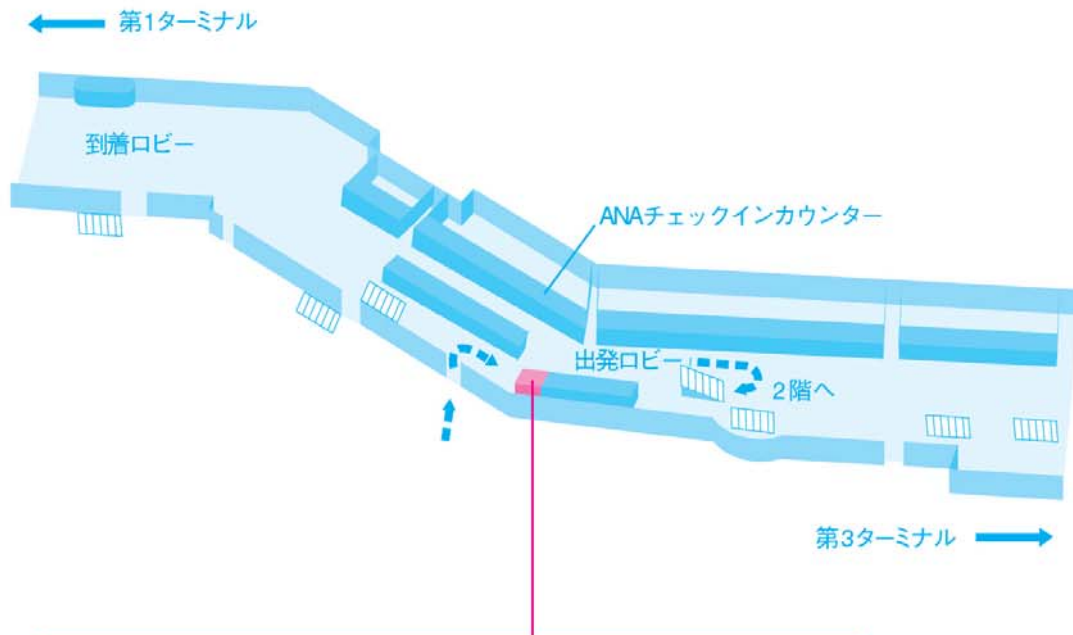

福岡空港

第2ターミナル（国内線）

【第2ターミナル 1階 出発ロビー】

ツアー受付カウンター（国内線）
詳しくは最終旅行日程表をご確認ください。

- ※ご出発当日は、最終旅行日程表に記載されている集合時間までに上記カウンターへお越しください。
- ※ご出発当日の出発に関する緊急連絡は、当社の送迎業務委託会社にご連絡ください。詳しくは最終旅行日程表をご覧ください。

受付カウンター	国内線第2出発ターミナル1階 ANAカウンター正面 「ANAハローツアー」受付
出発当日の緊急連絡先	(株)旅行綜研 TEL 092-621-3288