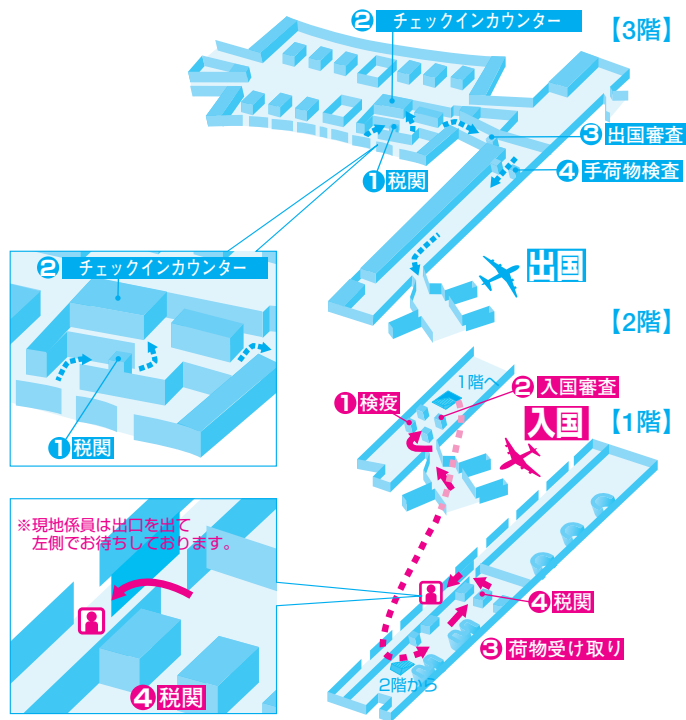

白雲国際空港(広州)

BAIYUN INTERNATIONAL AIRPORT (GUANGZHOU)

入国手順

出国手順

それぞれ①②③④のところで手続きをします。

■ 広州市内へのアクセス (距離 (花園酒店) : 約26km)

- タクシー 空港～市内まで 所要約40分
- リムジン・バス 空港～市内まで 所要約45分