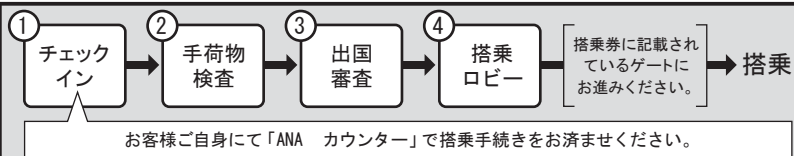

国内空港のご案内

東京国際空港（羽田）

出国手続きの手順

国際線ターミナル 1階

アクセスについて

第1・2ターミナル ➡ 国際線ターミナル

ターミナル無料連絡バスをご利用ください。各ターミナル間の所要時間は約3～5分です。
（第2ターミナル➡国際線ターミナル➡第1ターミナルの順で循環しています。）

国際線ターミナル ➡ 第2ターミナル（国内線）