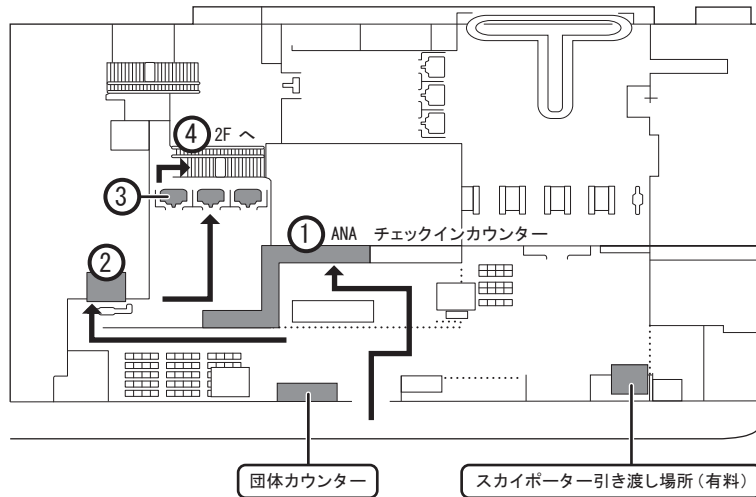

国内空港のご案内

東京国際空港（羽田）

出国手続きの手順

国際線ターミナル 1階

アクセスについて

第1・2ターミナル ➡ 国際線ターミナル

ターミナル無料連絡バスをご利用ください。各ターミナル間の所要時間は約3～5分です。
（第2ターミナル➡国際線ターミナル➡第1ターミナルの順で循環しています。）

国際線ターミナル ➡ 第2ターミナル（国内線）