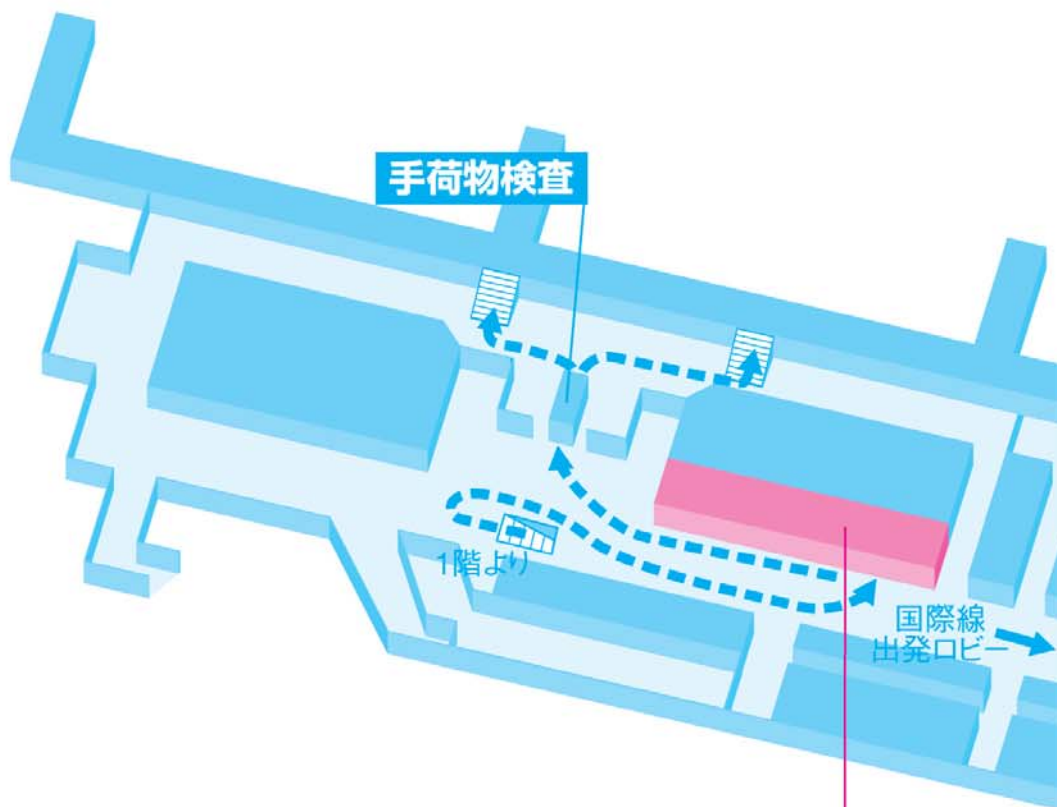

# 広島空港

## 【2階 国内線出発ロビー】

ツアー受付カウンター（国内線）  
詳しくは最終旅行日程表をご確認ください。

- ※ご出発当日は、最終旅行日程表に記載されている集合時間までに上記カウンターへお越しください。
- ※ご出発当日の出発に関する緊急連絡は、当社の送迎業務委託会社にご連絡ください。詳しくは最終旅行日程表をご覧ください。

受付カウンター	国内線出発ターミナル2階 団体受付カウンター 「ANAハローツアー」受付 ※ANA係員が対応いたします
出発当日の緊急連絡先	中国ターミナルサービス(株) TEL 0848-86-8685