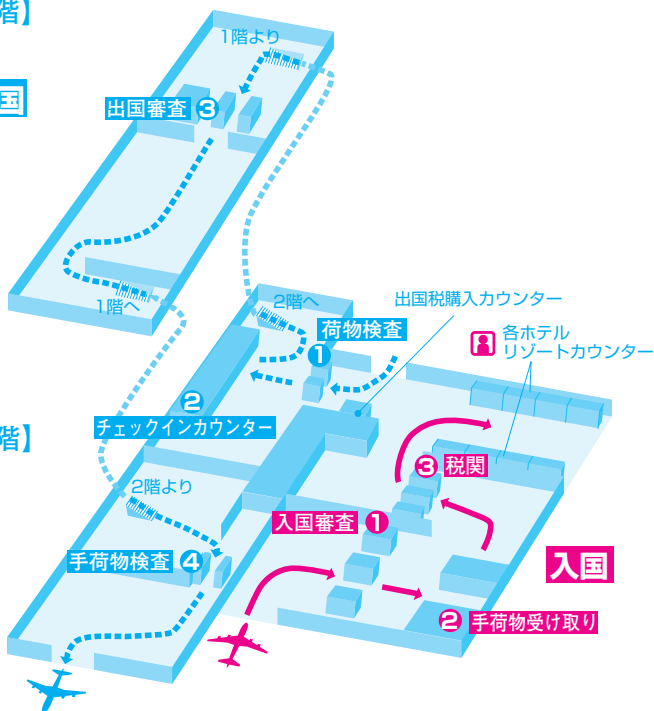

フルレ国際空港 (モルディブ)

HULULE INTERNATIONAL AIRPORT (MALDIVES)

入国手順

出国手順

それぞれ①②③④のところで手続きをします。

【2階】

出国

【1階】

入国

現地係員は各ホテルリゾートカウンターでお客をお待ちしております。
お客様自身でご宿泊ホテルのカウンターまでお越しください。