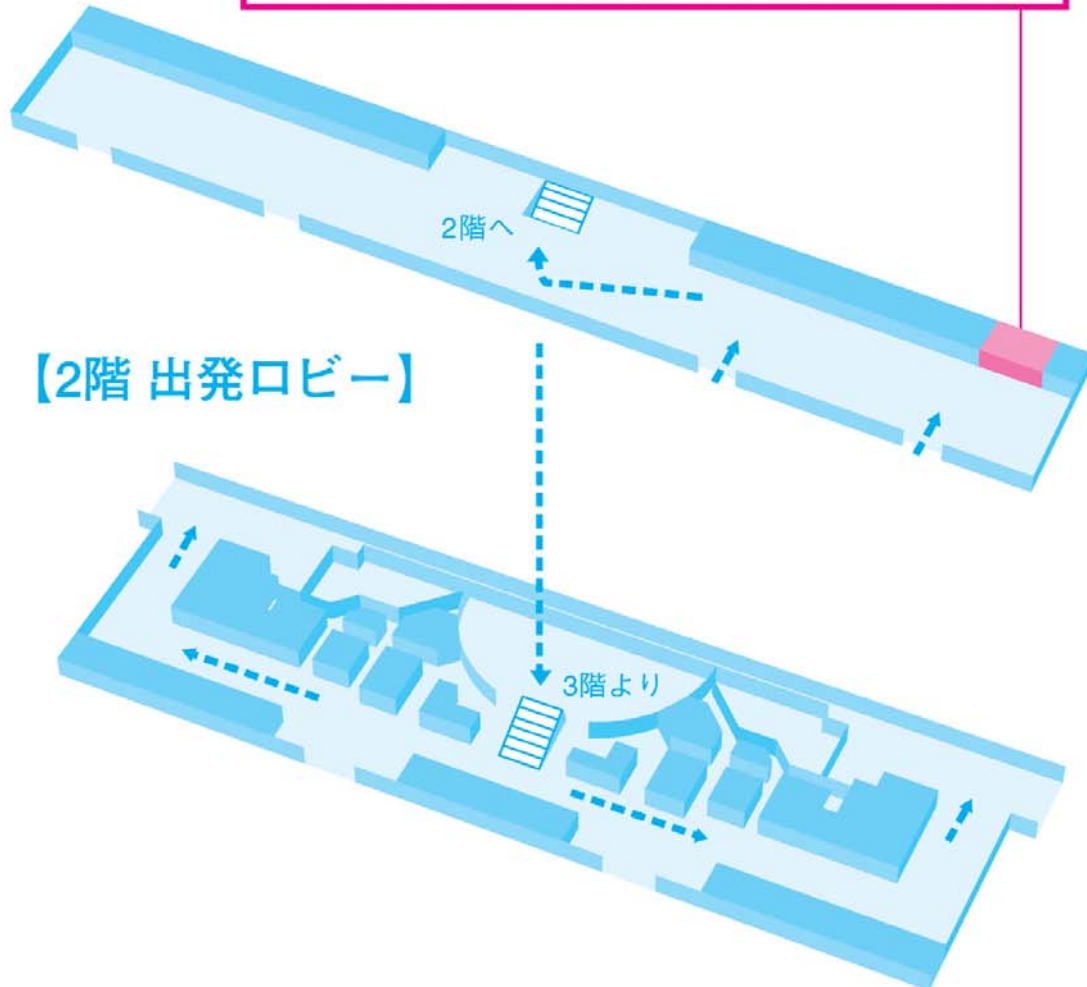

那覇空港

【3階 チケットロビー】

ツアー受付カウンター（国内線）
詳しくは最終旅行日程表をご確認ください。

- ※ご出発当日は、最終旅行日程表に記載されている集合時間までに上記カウンターへお越しください。
- ※ご出発当日の出発に関する緊急連絡は、当社の送迎業務委託会社にご連絡ください。詳しくは最終旅行日程表をご覧ください。

受付カウンター	国内線新旅客ターミナルビル3階 ANAカウンター13番 ※ANA係員が対応いたします
出発当日の緊急連絡先	(株)エアー沖縄 TEL 098-859-5223