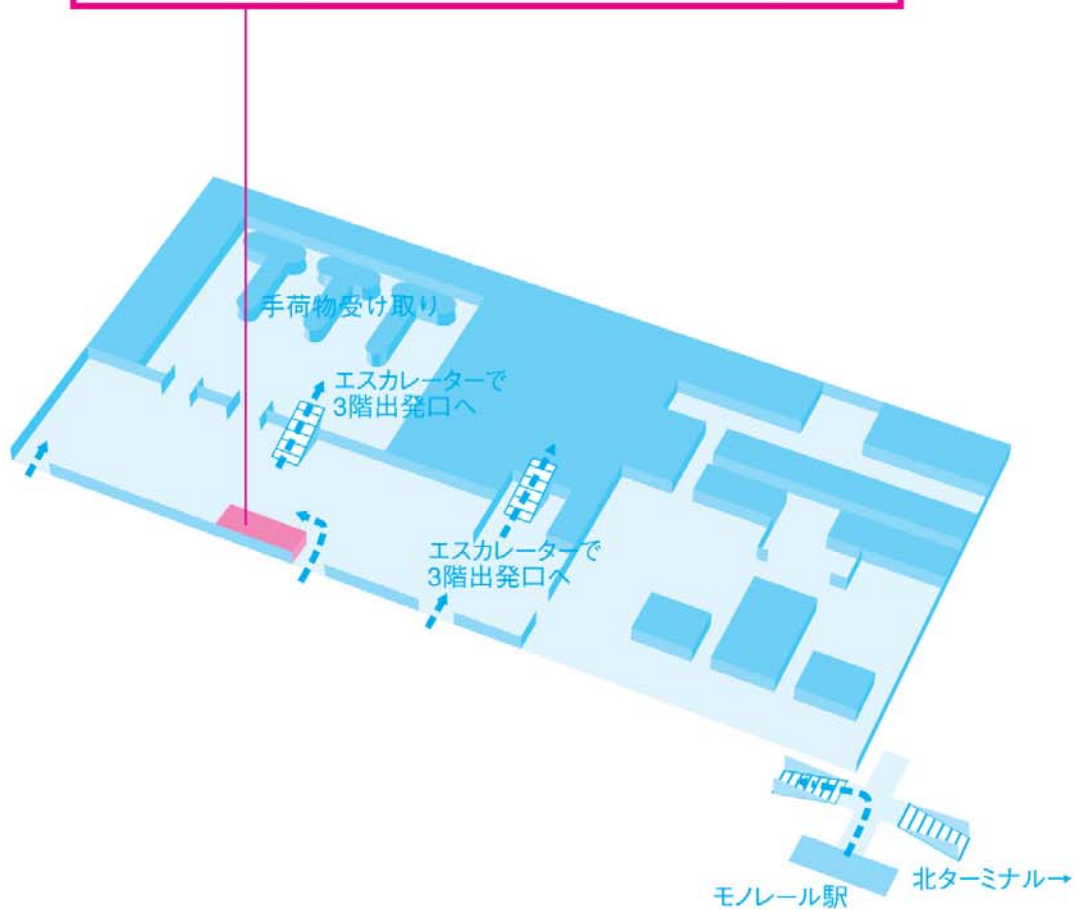

大阪国際空港(伊丹)

【南ターミナル 1階 到着ロビー】

ツアー受付カウンター（国内線）
詳しくは最終旅行日程表をご確認ください。

※関西国際空港行きリムジン・バス乗り場は1階です。

- ※ご出発当日は、最終旅行日程表に記載されている集合時間までに上記カウンターへお越しください。
- ※ご出発当日の出発に関する緊急連絡は、当社の送迎業務委託会社にご連絡ください。詳しくは最終旅行日程表をご覧ください。

受付カウンター	南ターミナル1階 団体カウンター12番～14番「ANAハローツアー」受付
出発当日の緊急連絡先	(株)ANAスカイパル TEL 06-6856-9136