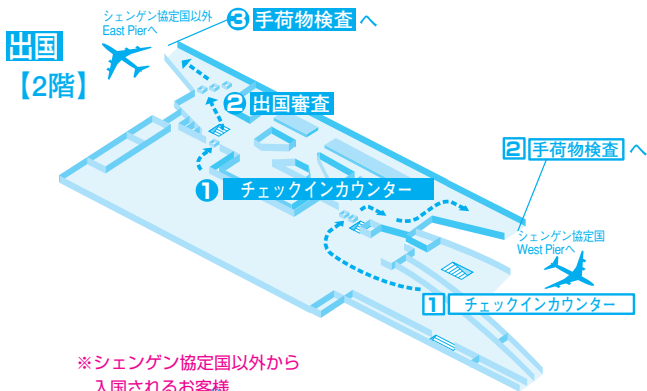

シュベツヒャート空港

SCHWECHAT AIRPORT

・ウィーン（オーストリア）・

入国手順

出国手順

それぞれ①②③のところで手続きをします。

入国

シェンゲン協定国以外の国から

シェンゲン協定国から

出国

シェンゲン協定国以外の国へ

シェンゲン協定国へ

※シェンゲン協定国以外から
入国されるお客様

【1階】