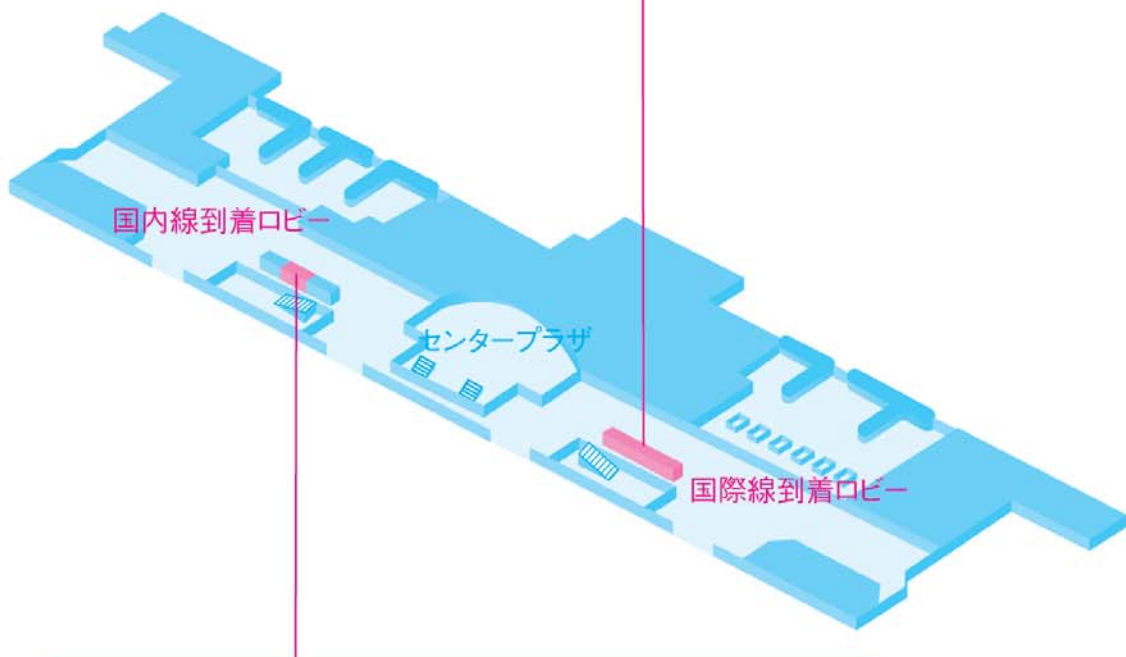

仙台空港

【1階 到着ロビー】

ツアー受付カウンター（国際線）
詳しくは最終旅行日程表をご確認ください。

ツアー受付カウンター（国内線）
詳しくは最終旅行日程表をご確認ください。

2階出発ロビーではなく、1階到着ロビーへご集合ください。

- ※ご出発当日は、最終旅行日程表に記載されている集合時間までに上記カウンターへお越しください。
- ※ご出発当日の出発に関する緊急連絡は、当社の送迎業務委託会社にご連絡ください。詳しくは最終旅行日程表をご覧ください。