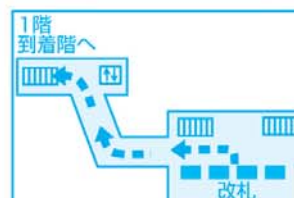

新千歳空港

新千歳空港全図

【1階到着階】

ツアー受付カウンター
詳しくは最終旅行日程表をご確認ください。

【B1階JRおりば】

2階出発階ではなく、**1階到着階**へご集合ください。

- JR** 改札を出て左手奥の通路を通り1階到着階へお越しください。
- バス車** A連絡橋を通り、1階到着階へ。3番出入口に入って、左手へお越しください。

- ※ご出発当日は、最終旅行日程表に記載されている集合時間までに上記カウンターへお越しください。
- ※ご出発当日の出発に関する緊急連絡は、当社の送迎業務委託会社にご連絡ください。詳しくは最終旅行日程表をご覧ください。