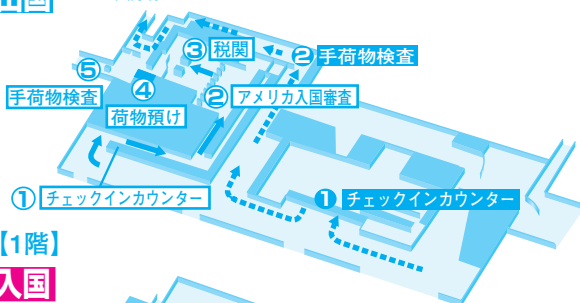

トルドー国際空港 (モントリオール)

PIERRE ELLIOTTO TRUDEAU INTERNATIONAL AIRPORT (MONTREAL)

入国手順

出国手順

それぞれ①②③のところで手続きをします。

出国

アメリカ線以外の国際線

アメリカへの国際線

【2階】

出国

国際線ゲートへ

【1階】

入国

■モントリオール市内へのアクセス（距離：約20km）

●タクシー 空港～市内まで 所要約20分

●エアポートバス 空港～市内まで 所要約30分