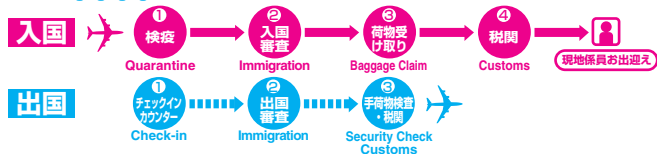

# 廈門国際空港

XIAMEN INTERNATIONAL AIRPORT

## 入国手順

## 出国手順

それぞれ①②③④のところで手続きをします。

※税関を出て、左側の液晶時計の下でお待ちしております。

■廈門市内へのアクセス (距離(中山路): 約15km)

●タクシー 空港～市内まで 所要約25分