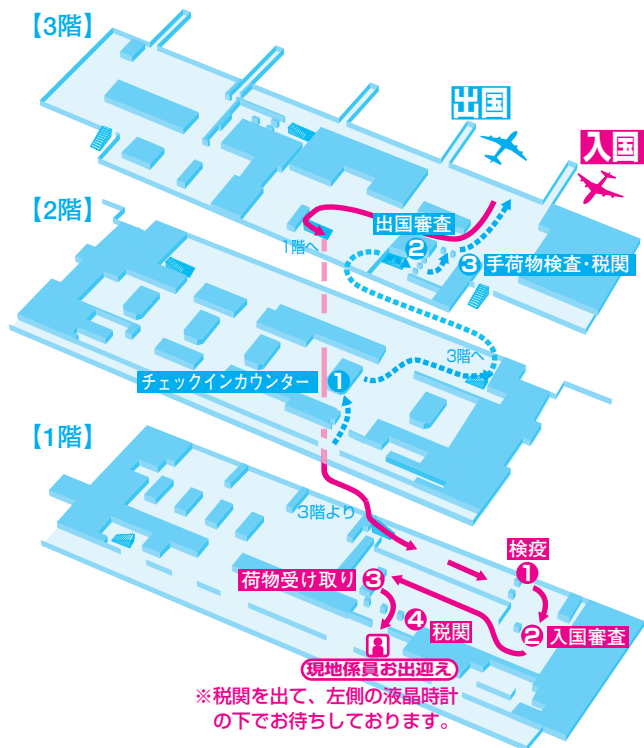

# 廈門国際空港

XIAMEN INTERNATIONAL AIRPORT

## 入国手順

## 出国手順

それぞれ①②③④のところで手続きをします。

※税関を出て、左側の液晶時計の下でお待ちしております。

■廈門市内へのアクセス (距離(中山路): 約15km)

●タクシー 空港～市内まで 所要約25分