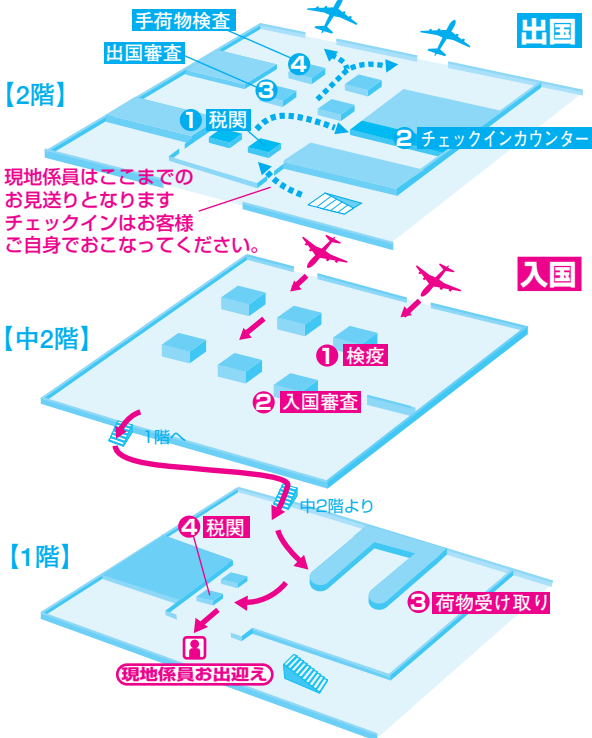

蕭山国際空港(杭州)

XIAOSHAN INTERNATIONAL AIRPORT (HANGZHOU)

入国手順

出国手順

それぞれ①②③④のところで手続きをします。

■杭州市内へのアクセス (距離(武林広場): 約28km)

- タクシー 空港～市内まで 所要約40分
- リムジン・バス 空港～市内まで 所要約60分