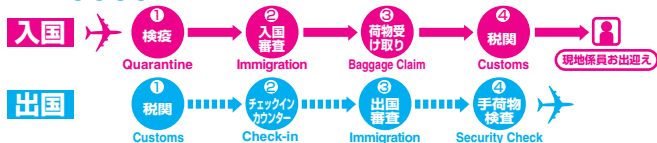

蕭山国際空港(杭州)

XIAOSHAN INTERNATIONAL AIRPORT (HANGZHOU)

入国手順

出国手順

それぞれ①②③④のところで手続きをします。

■杭州市内へのアクセス (距離(武林広場): 約28km)

- タクシー 空港～市内まで 所要約40分
- リムジン・バス 空港～市内まで 所要約60分