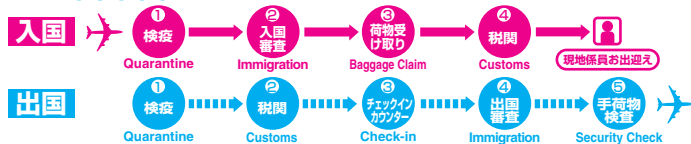

周水子国際空港(大連)

ZHOUSHUIZI INTERNATIONAL AIRPORT (DALIAN)

入国手順

出国手順

それぞれ①②③④⑤のところで手続きをします。

【2階】

現地係員はここまでのお見送りとなります。チェックインは、お客様ご自身でおこなってください。

【1階】