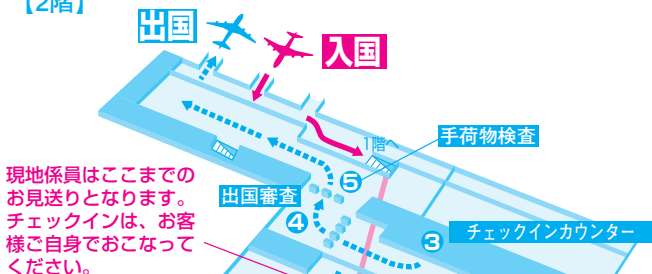

周水子国際空港(大連)

ZHOUSHUIZI INTERNATIONAL AIRPORT (DALIAN)

入国手順

出国手順

それぞれ①②③④⑤のところで手続きをします。

【2階】

現地係員はここまでのお見送りとなります。チェックインは、お客様ご自身でおこなってください。

【1階】

■大連市内へのアクセス (距離(中山広場)：約11km)

- タクシー 空港～市内まで 所要約30分
- リムジン バス 空港～市内まで 所要約40分